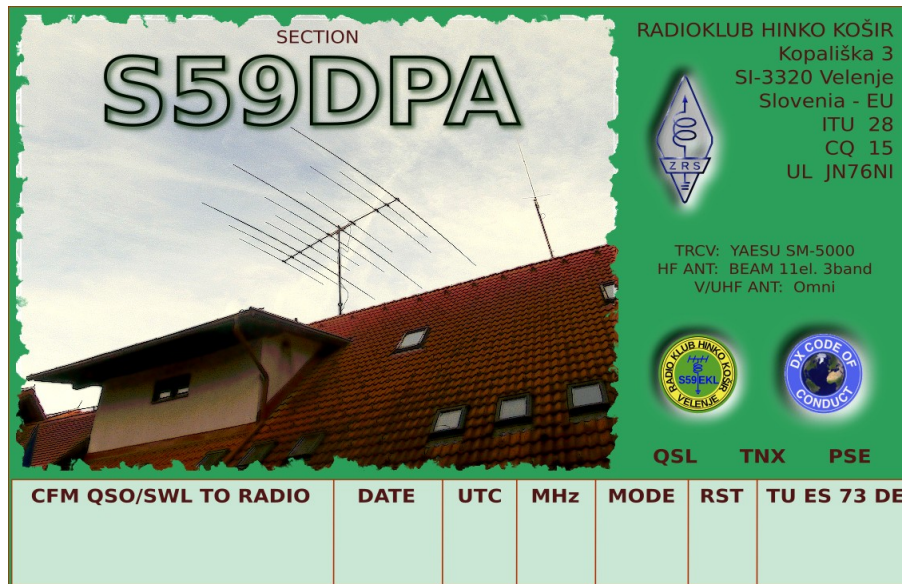

PAPIRNE / KARTONSKE KARTICE

Enostranska kartica